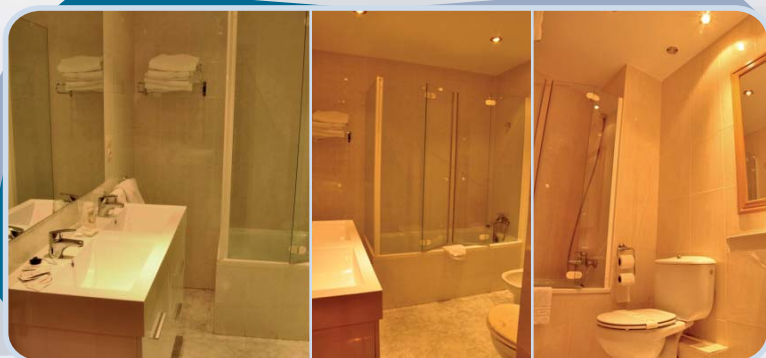

Situado a 100 metros del remonte posee una excelente relación calidad/precio.

- | | |
|--------------------------|---------------------------|
| Aire Acondicionado | Bar |
| Teléfono Público | Entorno Natural |
| Sala de Reuniones | Teléfono en la Habitación |
| Calefacción | Cafetería |
| Tarjetas de Crédito | Lavandería |
| Habitación con Baño | TV en la Habitación |
| Ascensor | Restaurante |
| Céntrico | Se admiten Animales |
| Servicio de Habitaciones | TV Satélite |